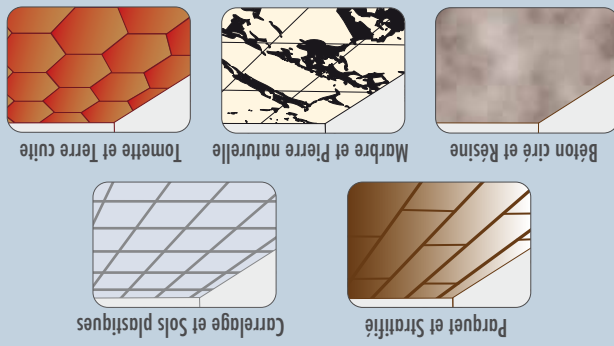

#### MODE D'EMPLOI

Les microfibres sont de microscopiques fibres enchevêtrées les unes dans les autres. 100 fois plus fines qu'un cheveu, elles multiplient les points de contact sur la surface à nettoyer. La technologie "3D" désincrustant sur sols irréguliers y compris dans les joints. Elle permet à la serpillière de mieux glisser. Elle dégraisse et élimine sans effort les taches tenaces, essue et ravive la brillance pour un résultat impeccable.

\*Seul contre-indication du fabricant.

Recommandée pour le soin régulier des sols\* :

- Béton ciré et Résine
- Marbre et Pierre naturelle
- Tomate et terre cuite
- Parquet et Stratié
- Carrelage et Sols plastiques

- Nettoie, dégraisse et fait briller tous les sols, même irréguliers.
- La texture "3D" désincruste les salissures, même dans les recoins, les creux, les joints... Elle facilite le nettoyage (meilleure glisse).
- Peut s'utiliser avec les Nettoyants sols ou multi-usages Starwax pour une efficacité renforcée.
- Résistante, absorbante et facile à essorer.
- Munie de bandes auto-agrippantes pour une fixation facile.