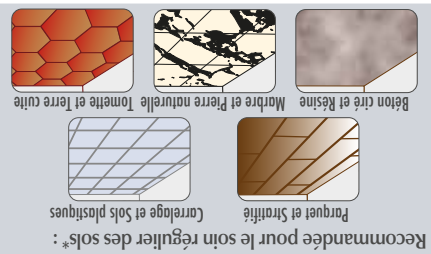

Les microfibres sont de microscopiques fibres enchevêtrées les unes dans les autres. 100 fois plus fines qu'un cheveu, elles multiplient les points de contact sur la surface à nettoyer.

La technologie "Micro-grattante" nettoie en profondeur toutes les surfaces, même irrégulières, y compris dans les endroits difficiles (dessous de meubles, même les tapis, les bandes micro-grattantes éliminent sans effort les tâches tenaces pour un résultat impeccable.

MODE D'EMPLOI

- Humidifier la microfibre. Pour plus d'efficacité, utiliser un Nettoyant sols Starwax. Bien essorer.
- Poser la microfibre au sol (face colorée contre le sol) et plaquer le Balai Expert Starwax dessus.
- Pour décrocher la microfibre sans se baisser, poser les 2 pieds de part et d'autre de celle-ci et tirer sur le balai.
- Bien rincer à l'eau après utilisation.

- Dégraisse et élimine les salissures, même les plus tenaces, sans laisser de traces.
- Grande taille pour un nettoyage plus rapide.
- Permet également de bien nettoyer plinthes, pieds et dessous de meubles.
- Système d'accroche facile grâce à des bandes auto-agrippantes résistantes.
- Utilise idéalement avec les Nettoyants sols Starwax pour une efficacité renforcée.
- Convient également pour les murs et plafonds.

Microfibre Balai Expert Micro-grattante